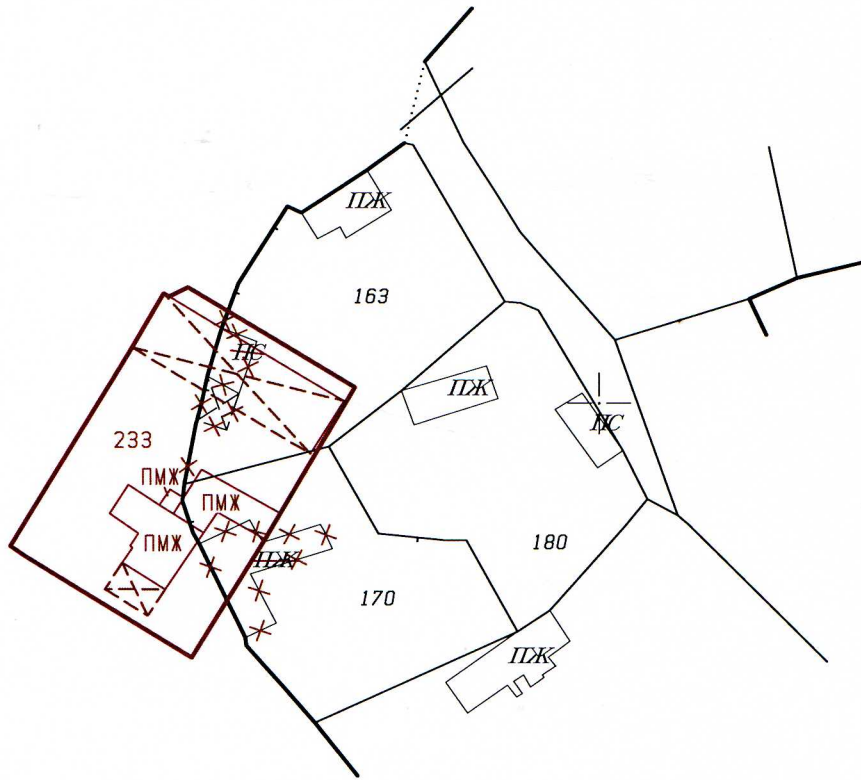

ПРОЕКТ ЗА ИЗМЕНЕНИЕ НА КАДАСТРАЛЕН ПЛАН
НА С.БИСТРА,ОБЩ.АЛФАТАР
М 1:1000

	КАМАРА НА ИНЖЕНЕРИТЕ В ИНВЕСТИЦИОННОТО ПРОЕКТ
	ПЪЛНА ПРОЕКТАНТСКА ПРАВОСПОСОБНОСТ
Секция:	Регистрационен № 03
ГПГ	инж. ПЛА ВЕЛИКОВ ПЕ
Изработил:	<i>ПВ</i>
по удостоверение за ПП	/инж.Пл.Петров/